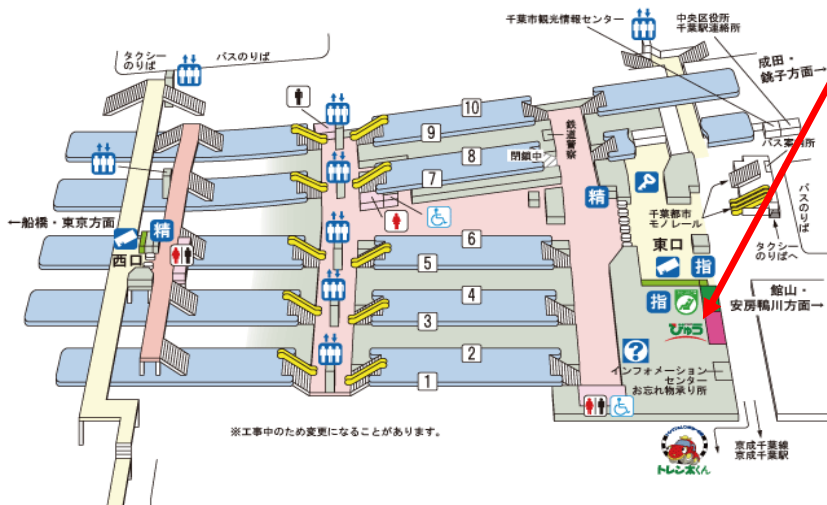

- ◆ JR 四ッ谷駅 麹町口前（徒歩 1 分）
- ◆ 東京メトロ南北線／丸ノ内線
四ッ谷駅（徒歩 3 分）
- ◆ 会場：主婦会館プラザエフ
3階 コスモス
〒102-0085
東京都千代田区六番町 15 番地
TEL:03-3265-8111（代）

開催の5分前（9：55）までに
会場にお集まりください

10月26日（水）集合場所

◆ JR 千葉駅東口・
（びゅうプラザ前）

10：15集合

集まり次第バス乗車場所へ移動・
出発となります。