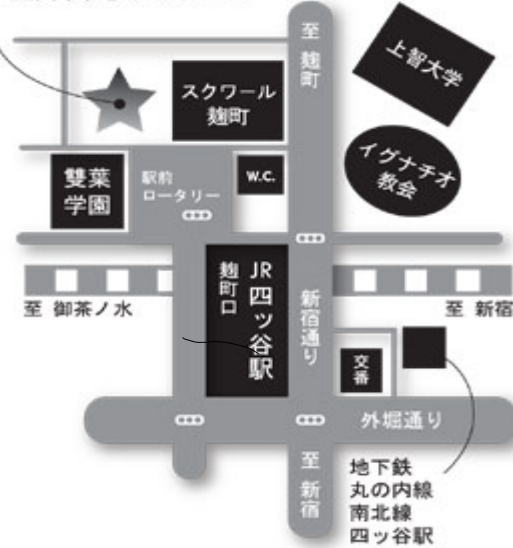

風評被害に惑わされず安心して生活するため、実際に自分で放射線量を測り、グループディスカッションで不安に思っていることを意見交換しましょう。

皆様のご参加をお待ちしております。

第1回：10月19日(水)

10:00～12:10

会場：主婦会館プラザエフ 3階 コスモス
千代田区六番町 15 番地
TEL:03-3265-8111 (代)

講義：近畿大学原子力研究所

講師 若林 源一郎氏

(財)日本科学技術振興財団

情報システム開発部 掛布 智久氏

実験：身近な野菜を測ってみよう

第2回：10月26日(水)

10:15～12:15

見学先：(財)日本分析センター

※ 環境放射能や食品等の分析を行う専門機関

集合：JR 千葉駅 10:15

解散：JR 千葉駅 12:00

- ◆ JR 四ッ谷駅 麹町口前（徒歩 1 分）
- ◆ 東京メトロ南北線／丸ノ内線
四ッ谷駅（徒歩 3 分）
- ◆ 会場：主婦会館プラザエフ
3階 コスモス
〒102-0085
東京都千代田区六番町 15 番地
TEL:03-3265-8111（代）

開催の5分前（9：55）までに
会場にお集まりください

10月26日（水）集合場所

◆ JR 千葉駅東口・
（びゅうプラザ前）

10：15集合

集まり次第バス乗車場所へ移動・
出発となります。